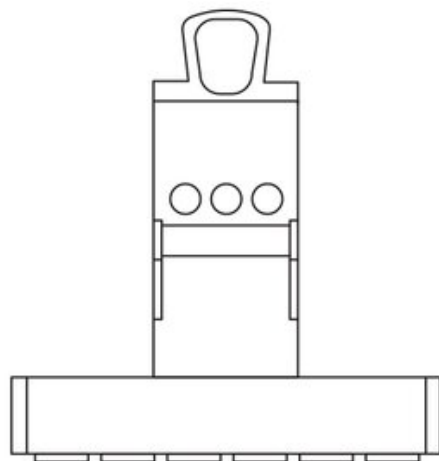

Код товару	Код	Вантажопідйомність тон	Number of poles	Clamping surface mm	Pole structure	Breakaway kN	W mm	L mm	H mm	Вага кг
503100030000120	NEO EP 300	0,3	4	116x166	50	14	164	164	420	23
503100060000120	NEO EP 600	0,6	6	372x52	50	22	95	420	450	44
503100100000120	NEO EP 1000	1	4	172x172	80	36	228	228	295	77
503100400000120	NEO EP 4000	4	16	724x172	80	144	228	783	295	132

Креслення

NEO EP 600