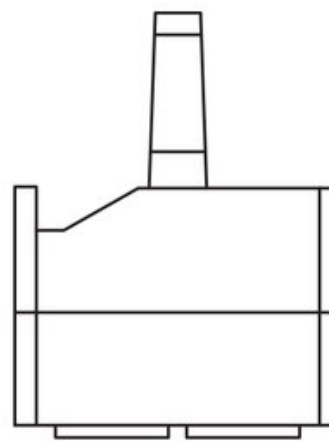

Код товару	Код	Вантажопідйомність тон	Number of poles	Clamping surface mm	Pole structure	Breakaway kN	W mm	L mm	H mm	Вага кг
503100030000120	NEO EP 300	0,3	4	116x166	50	14	164	164	420	23
503100060000120	NEO EP 600	0,6	6	372x52	50	22	95	420	450	44
503100100000120	NEO EP 1000	1	4	172x172	80	36	228	228	295	77
503100400000120	NEO EP 4000	4	16	724x172	80	144	228	783	295	132

Креслення

NEO EP 1000