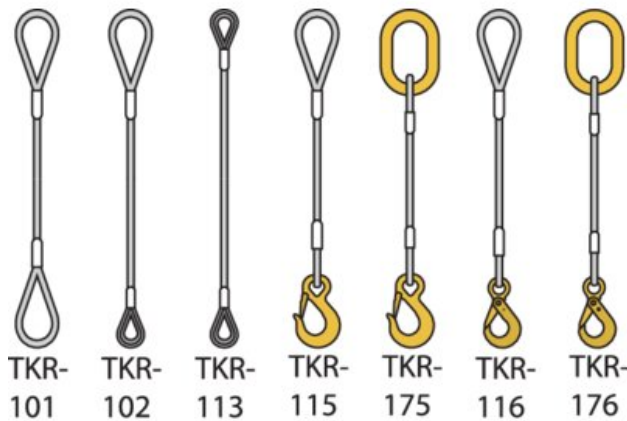

Строп канатний

Інформація про товар

Зв'яжіться з нами щодо всіх видів сталевих стропів!

- слінг з ручним переплетенням / слінг з механічним переплетенням / слінг Supersplit Seel
- стропа 1,2,3 і 4 гілкові оснащені скобами, гачками,...
- клинові з'єднувачі
- з терміналами
- загартовані
- ...