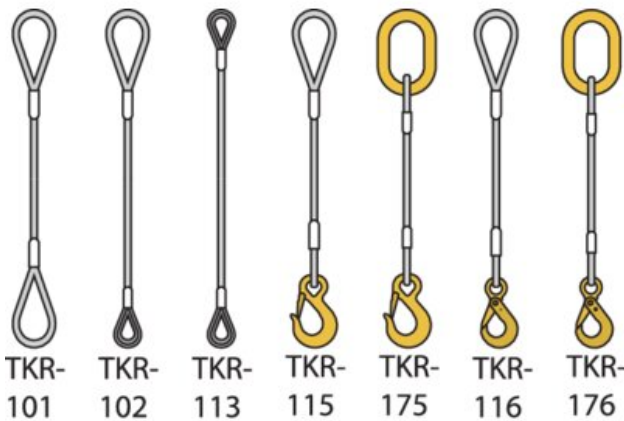

## Строп канатний

### Інформація про товар

Зв'яжіться з нами щодо всіх видів сталевих стропів!

- слінг з ручним переплетенням / слінг з механічним переплетенням / слінг Supersplit Seel
- стропа 1,2,3 і 4 гілкові оснащені скобами, гачками,...
- клинові з'єднувачі
- з терміналами
- загартовані
- ...

TKR-  
101

TKR-  
102

TKR-  
113

TKR-  
115

TKR-  
175

TKR-  
116

TKR-  
176