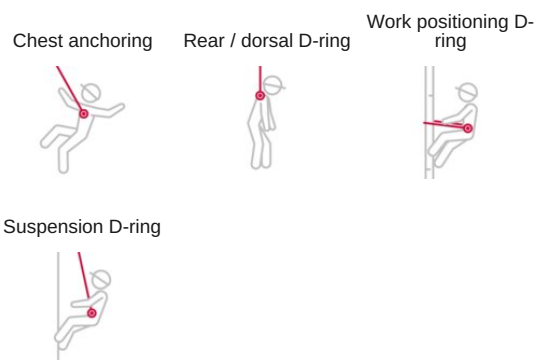

Код товару	Size	Max. number of persons	Max. rated load	Вага кг
820100000340	One Size	1	100	1,7