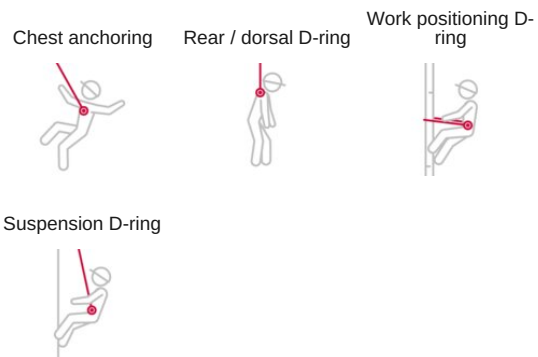

Код товару

Size

Max. number of persons

Вага кг

820100000340

One Size

1

1,7