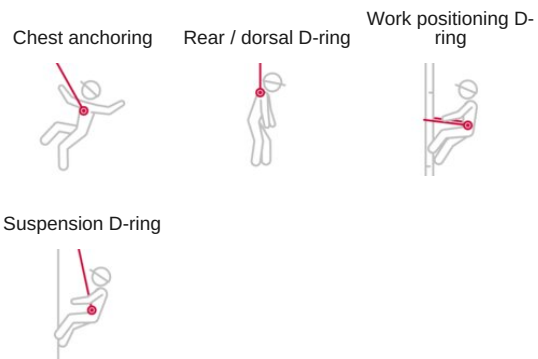

Код товару	Size	Max. number of persons	Max. rated load kg	Вага кг
820100000330	One Size	1	100	1,42