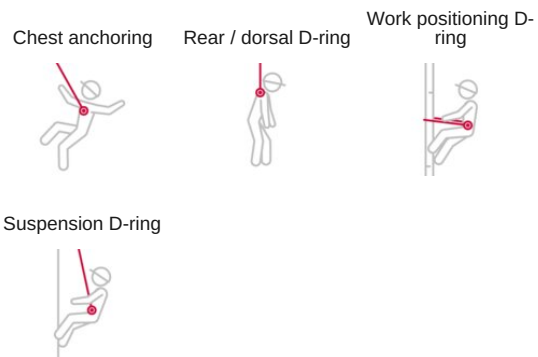

Код товару	Size	Max. number of persons	Max. rated load kg	Вага кг
820100000330	One Size	1	100	1,42