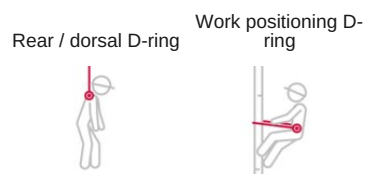

Szelki FA1020701

Informacja o produkcie

SPEED'AIR 4 - Uprząż na całe ciało, 2 punkty mocowania z obrotowym pasem.

- 2 duże tekstylne pętle na klatkę piersiową (2 x A/2).
- Pasek przedłużający przymocowany do grzbietowego D-Ringu na jednym końcu i jedna pętla po drugiej stronie.
- Regulowany pas piersiowy, ramiona, pasy udowe i pas biodrowy.
- Paski naramienne mają kombinowane klamry. Pas piersiowy, pasy udowe i pas biodrowy są wyposażone w automatyczne klamry ułatwiające regulację.
- Specjalny obrotowy pas dla łatwej mobilności i dużego komfortu.

Materiał: Paski: Poliester, Klamry: Stal

Znakowanie: zgodnie z normą, oznaczenie CE, Rozmiar, identyfikator producenta, numer seryjny, CE
standard: EN 358, EN 361

Dodatkowa informacja: Może być używany przez użytkownika o maksymalnej wadze 140 kg.