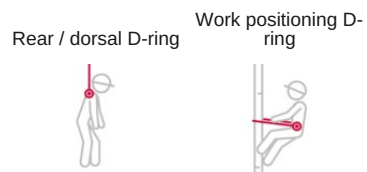

Szelki FA1020701

Informacja o produkcie

SPEED'AIR 4 - Uprząż na całe ciało, 2 punkty mocowania z obrotowym pasem.

- 2 duże tekstylne pętle na klatkę piersiową (2 x A/2).
- Pasek przedłużający przymocowany do grzbietowego D-Ringu na jednym końcu i jedna pętla po drugiej stronie.
- Regulowany pas piersiowy, ramiona, pasy udowe i pas biodrowy.
- Paski naramienne mają kombinowane klamry. Pas piersiowy, pasy udowe i pas biodrowy są wyposażone w automatyczne klamry ułatwiające regulację.
- Specjalny obrotowy pas dla łatwej mobilności i dużego komfortu.

Materiał: Paski: Poliester, Klamry: Stal

Znakowanie: zgodnie z normą, oznaczenie CE, Rozmiar, identyfikator producenta, numer seryjny, CE
standard: EN 358, EN 361

Dodatkowa informacja: Może być używany przez użytkownika o maksymalnej wadze 140 kg.