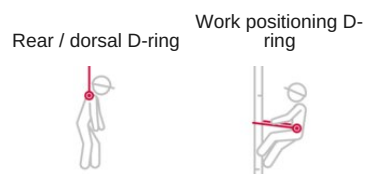

Nr artykułu

Rozmiar

Maks. waga użytkownika kg

Waga
kg

820100561160

L-XXL

140

2,3