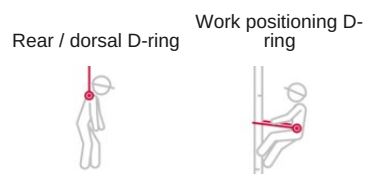

Nr artykułu	Rozmiar	Maks. waga użytkownika kg	Waga kg
820100561160	L-XXL	140	2,3