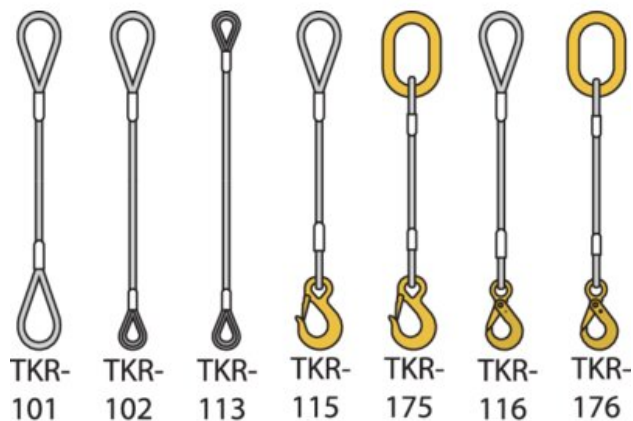

## Zawiesia linowe

### Informacja o produkcie

Skontaktuj się z nami w sprawie wszystkich rodzajów zawiesi stalowych!

- zawiesie splatane ręcznie / splatane mechanicznie / zawiesie Supersplit Seel
- zawiesia 1,2,3 i 4 ciągnowe wyposażone w szakle, haki, ...
- złącza klinowe
- Grommet
- z terminalami
- zakute
- ...