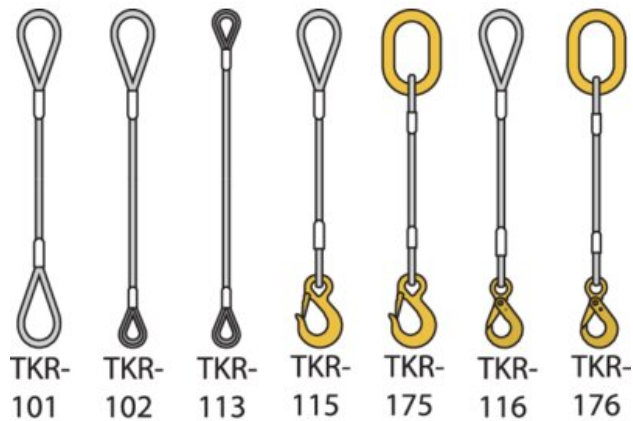

Zawiesia linowe

Informacja o produkcie

Skontaktuj się z nami w sprawie wszystkich rodzajów zawiesi stalowych!

- zawiesie splatane ręcznie / splatane mechanicznie / zawiesie Supersplit Seel
- zawiesia 1,2,3 i 4 ciągnowe wyposażone w szakle, haki, ...
- złącza klinowe
- Grommet
- z terminalami
- zakute
- ...