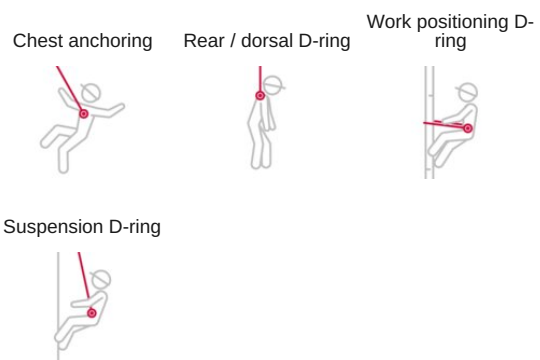

Szelki POWERTEX model P0002Y

Informacja o produkcie

POWERTEX

Ogólne: Kamizelka ostrzegawcza ze zintegrowaną uprzężą zabezpieczającą przed upadkiem.

Maksymalna ilość osób: 1.

Kotwiczenie: Tylne.

Mycie ręczne: 40°C.

Znakowanie: zgodnie z normą, oznaczenie CE, Symbol dostawcy, numer identyfikacyjny produktu, rozmiar/długość, data produkcji, numer referencyjny, numer seryjny oraz CE.

Zakres temperatur: -35°C to +45°C.

Zakończenie: Kolor: żółty

standard: EN 361

Nr artykułu	Rozmiar	Max. number of persons	Dopuszczalne obciążenie [kg]	Waga kg
820100450310	M-L	1	100	1,7
820100060310	XL	1	100	1,8
820100070310	XXL	1	100	1,8